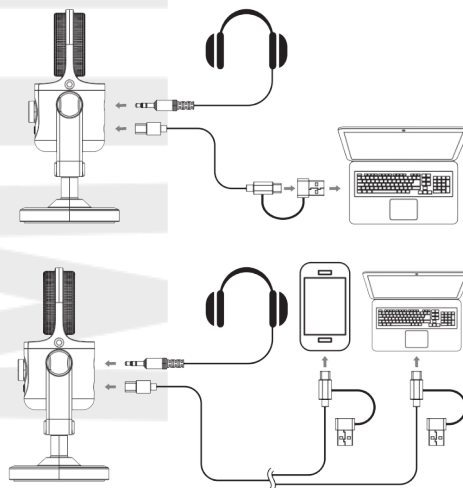

NAJWAŻNIEJSZE CECHY

- Pojemnościowy mikrofon z membraną 16 mm
- Kardioidalna charakterystyka kierunkowa
- Niski poziom szumów własnych
- Gniazdo mini jack 3,5 mm do monitorowania dźwięku
- Funkcja szybkiego wyciszenia (mute)
- Wbudowana osłona pop
- Obrotowy uchwyt 270° z podstawką na biurko
- Możliwość montażu w koszykach i uchwytach 3/8"

ZAWARTOŚĆ ZESTAWU

1. Mikrofon
2. Przewód USB-C – USB-C z adapterem USB-A
3. Woreczek ze ściągaczem

BUDOWA

1. Pokrętko regulacji głośności
2. Przycisk mute – wyciszenie mikrofonu
3. Port słuchawkowy mini jack 3,5 mm – monitorowanie dźwięku
4. Port zasilający USB-C
5. Gwint montażowy 3/8"

PRZYGOTOWANIE DO PRACY

W zestawie z mikrofonem znajduje się kabel USB-C – USB-C wyposażony w dodatkowy adapter USB-A. W zależności od portów wejściowych w urządzeniu rejestrującym mikrofon należy podłączyć przez port USB-C lub USB-A. Kabel pełni jednocześnie funkcję zasilającą.

Powyżej portu USB-C w mikrofonie znajduje się port słuchawkowy mini jack 3,5 mm. Port służy do prowadzenia odsłuchu w czasie rzeczywistym.

SPECYFIKACJA TECHNICZNA

Typ mikrofonu	Pojemnościowy
Charakterystyka kierunkowa	Kardioidalna
Czułość	-37 dB ± 2 dB
Zakres częstotliwości	20 Hz ~ 20 kHz
Maksymalne ciśnienie akustyczne (SPL)	120 dB
Stosunek sygnał / szum (S/N)	70 dB
Szumy własne (Equivalent Noise)	24 dBA
Zakres dynamiczny	96 dB
Częstotliwość próbkowania	48 kHz
Głębina bitowa	24-bit
Port wyjściowy	USB-C
Port słuchawkowy	Mini jack 3,5 mm TRS/TRRS
Waga	260 g
Wymiary	77 × 70 × 149 mm
Temperatura pracy	0 ~ 50°C
Temperatura przechowywania	-20 ~ 60°C