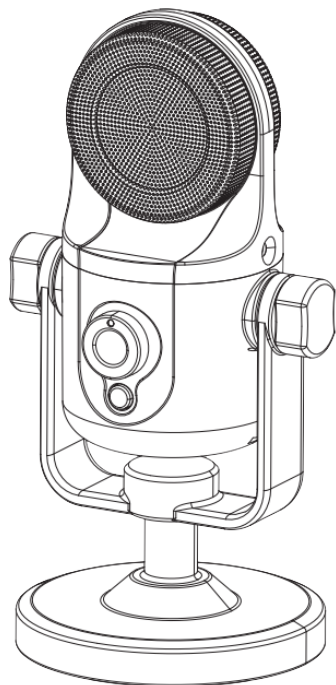

7RYMS

SR-USB MINI

MIKROFON POJEMNOŚCIOWY

USB-C / USB-A

Instrukcja obsługi [PL]

7RyMS SR-USB Mini to kompaktowy mikrofon pojemnościowy o kardioidalnej charakterystyce dźwięku. Dedykowany do urządzeń ze złączem USB-C oraz USB-A – smartfonów i tabletów z systemem operacyjnym Android oraz laptopów i komputerów stacjonarnych. Wyposażony w membranę 16 mm rejestruje wysokiej jakości dźwięk. Masywny obrotowy uchwyt oraz możliwość prowadzenia odsłuchu czyni z niego wydajne narzędzie pracy w rękach vlogerów, podcasterów i innych twórców internetowych. Mikrofon nie wymaga dodatkowej baterii.

NAJWAŻNIEJSZE CECHY

- Pojemnościowy mikrofon z membraną 16 mm
- Kardioidalna charakterystyka kierunkowa
- Niski poziom szumów własnych
- Gniazdo mini jack 3,5 mm do monitorowania dźwięku
- Funkcja szybkiego wyciszenia (mute)
- Wbudowana osłona pop
- Obrotowy uchwyt 270° z podstawką na biurko
- Możliwość montażu w koszykach i uchwytach 3/8"

ZAWARTOŚĆ ZESTAWU

1. Mikrofon
2. Przewód USB-C – USB-C z adapterem USB-A
3. Woreczek ze ściągaczem

BUDOWA

1. Pokrętko regulacji głośności
2. Przycisk mute – wyciszenie mikrofonu
3. Port słuchawkowy mini jack 3,5 mm – monitorowanie dźwięku
4. Port zasilający USB-C
5. Gwint montażowy 3/8"