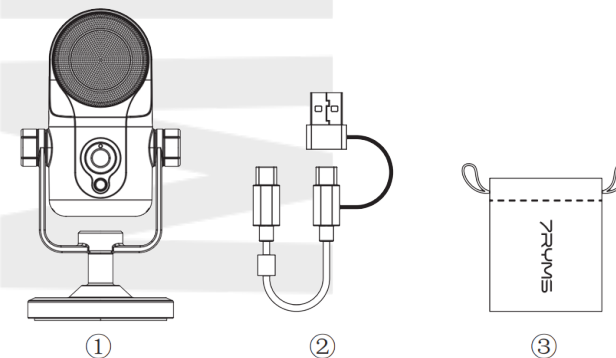

7RYMS

SR-USB MINI

MIKROFON POJEMNOŚCIOWY

USB-C / USB-A

Instrukcja obsługi [PL]

7RyMS SR-USB Mini to kompaktowy mikrofon pojemnościowy o kardioidalnej charakterystyce dźwięku. Dedykowany do urządzeń ze złączem USB-C oraz USB-A – smartfonów i tabletów z systemem operacyjnym Android oraz laptopów i komputerów stacjonarnych. Wyposażony w membranę 16 mm rejestruje wysokiej jakości dźwięk. Masywny obrotowy uchwyt oraz możliwość prowadzenia odsłuchu czyni z niego wydajne narzędzie pracy w rękach vlogerów, podcasterów i innych twórców internetowych. Mikrofon nie wymaga dodatkowej baterii.

NAJWAŻNIEJSZE CECHY

- Pojemnościowy mikrofon z membraną 16 mm
- Kardioidalna charakterystyka kierunkowa
- Niski poziom szumów własnych
- Gniazdo mini jack 3,5 mm do monitorowania dźwięku
- Funkcja szybkiego wyciszenia (mute)
- Wbudowana osłona pop
- Obrotowy uchwyt 270° z podstawką na biurko
- Możliwość montażu w koszykach i uchwytach 3/8"

ZAWARTOŚĆ ZESTAWU

1. Mikrofon
2. Przewód USB-C – USB-C z adapterem USB-A
3. Woreczek ze ściągaczem

BUDOWA

1. Pokrętko regulacji głośności
2. Przycisk mute – wyciszenie mikrofonu
3. Port słuchawkowy mini jack 3,5 mm – monitorowanie dźwięku
4. Port zasilający USB-C
5. Gwint montażowy 3/8"

Powyżej portu USB-C w mikrofonie znajduje się port słuchawkowy mini jack 3,5 mm. Port służy do prowadzenia odsłuchu w czasie rzeczywistym.

SPECYFIKACJA TECHNICZNA

Typ mikrofonu	Pojemnościowy
Charakterystyka kierunkowa	Kardioidalna
Czułość	-37 dB ± 2 dB
Zakres częstotliwości	20 Hz ~ 20 kHz
Maksymalne ciśnienie akustyczne (SPL)	120 dB
Stosunek sygnał / szum (S/N)	70 dB
Szumy własne (Equivalent Noise)	24 dBA
Zakres dynamiczny	96 dB
Częstotliwość próbkowania	48 kHz
Głębina bitowa	24-bit
Port wyjściowy	USB-C
Port słuchawkowy	Mini jack 3,5 mm TRS/TRRS
Waga	260 g
Wymiary	77 × 70 × 149 mm
Temperatura pracy	0 ~ 50°C
Temperatura przechowywania	-20 ~ 60°C