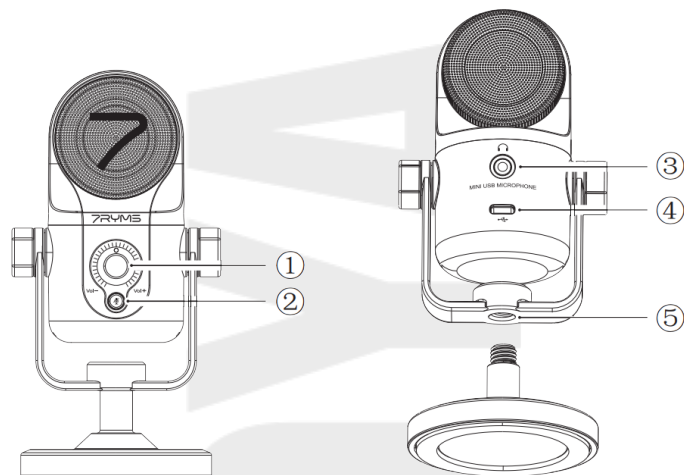

NAJWAŻNIEJSZE CECHY

- Pojemnościowy mikrofon z membraną 16 mm
- Kardioidalna charakterystyka kierunkowa
- Niski poziom szumów własnych
- Gniazdo mini jack 3,5 mm do monitorowania dźwięku
- Funkcja szybkiego wyciszenia (mute)
- Wbudowana osłona pop
- Obrotowy uchwyt 270° z podstawką na biurko
- Możliwość montażu w koszykach i uchwytach 3/8"

OSTRZEŻENIA

- Mikrofon SR-USB Mini jest urządzeniem elektrycznym. Należy chronić je przed wodą i wilgocią, silnymi wstrząsami oraz pracą w pobliżu źródeł ciepła.
- Nie ustawiaj mikrofonu bezpośrednio przed głośnikiem, aby uniknąć sprzężenia.

ZAWARTOŚĆ ZESTAWU

1. Mikrofon
2. Przewód USB-C – USB-C z adapterem USB-A
3. Woreczek ze ściągaczem

BUDOWA

1. Pokrętko regulacji głośności
2. Przycisk mute – wyciszenie mikrofonu
3. Port słuchawkowy mini jack 3,5 mm – monitorowanie dźwięku
4. Port zasilający USB-C
5. Gwint montażowy 3/8"

Powyżej portu USB-C w mikrofonie znajduje się port słuchawkowy mini jack 3,5 mm. Port służy do prowadzenia odsłuchu w czasie rzeczywistym.

SPECYFIKACJA TECHNICZNA

Typ mikrofonu	Pojemnościowy
Charakterystyka kierunkowa	Kardioidalna
Czułość	-37 dB ± 2 dB
Zakres częstotliwości	20 Hz ~ 20 kHz
Maksymalne ciśnienie akustyczne (SPL)	120 dB
Stosunek sygnał / szum (S/N)	70 dB
Szumy własne (Equivalent Noise)	24 dBA
Zakres dynamiczny	96 dB
Częstotliwość próbkowania	48 kHz
Głębina bitowa	24-bit
Port wyjściowy	USB-C
Port słuchawkowy	Mini jack 3,5 mm TRS/TRRS
Waga	260 g
Wymiary	77 × 70 × 149 mm
Temperatura pracy	0 ~ 50°C
Temperatura przechowywania	-20 ~ 60°C